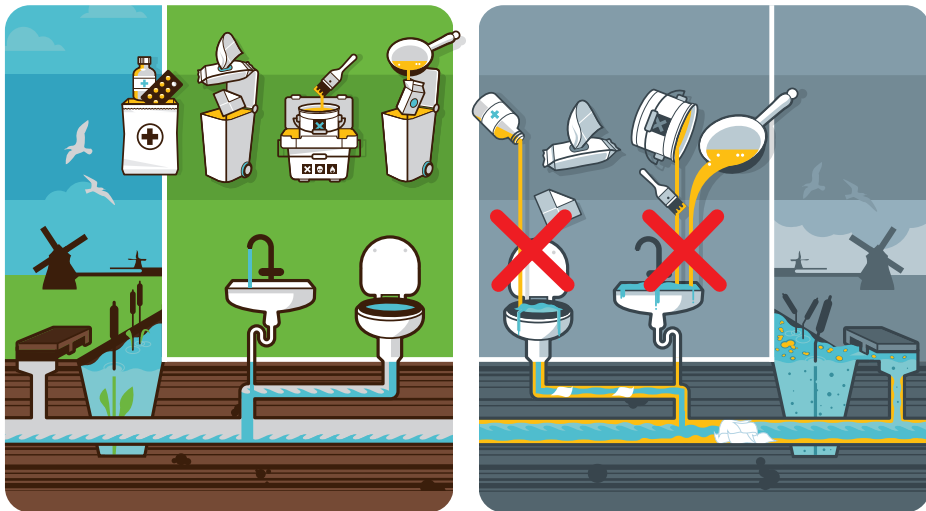

FARBE?

Nicht in die Kanalisation!

**Farbreste und Chemikalien
in der Kanalisation stören den
Abwasserreinigungsprozess.**

Tipp: Entsorgen Sie sie
als Sonderabfall.

Warum ist eine gute Nutzung der Kanalisation wichtig?

Eine gut funktionierende Kanalisation ist wichtig für die öffentliche Gesundheit. Die Abwässer in der Kanalisation werden gereinigt, damit sie sauber in die Natur zurückgeführt werden können.

Sie können zu einem gut funktionierenden Abwassersystem und sauberem Wasser beitragen, indem Sie in der Toilette nur das entsorgen, wofür sie bestimmt ist: Fäkalien und Toilettenpapier!